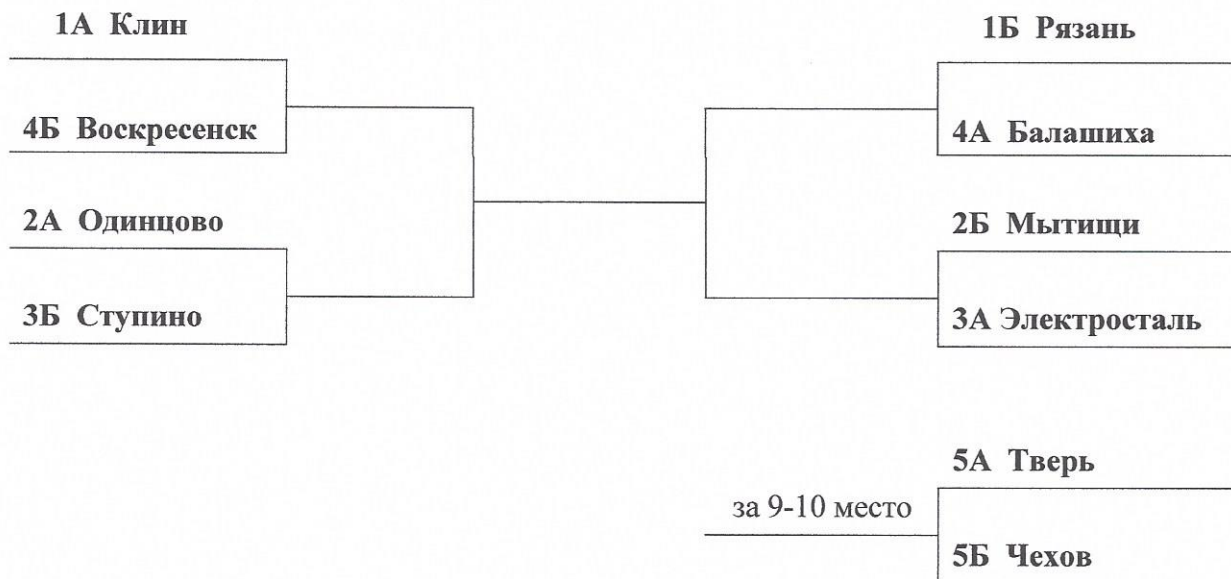

2 этап

1 тур 22.03.15 г.
2 тур 29.03.15 г.

1 тур 22.03.15 г. 1/4
2 тур 29.03.15 г.

3 тур 05.04.15 г. 1/2
4 тур 12.04.15 г.

5 тур 19.04.15 г. финал
6 тур 26.04.15 г.

По итогам второго этапа команды в каждой группе распределяют между собой согласно набранным очкам места с 1 по 5.

Команды 5А и 5Б (занявшие последние места в своих группах) играют по одной игре дома и на выезде 22.03.15 г. и 29.03.15 г. за 9-10 места общего зачета.

Остальные команды играют по следующей схеме:

В 1/4 финала (по одной игре дома и на выезде) 22.03.15 г. и 29.03.15 г.:

- команда группы 4 «Б» играет с командой группы 1 «А»;
- команда группы 4 «А» играет с командой группы 1 «Б»;
- команда группы 3 «Б» играет с командой группы 2 «А»;
- команда группы 3 «А» играет с командой группы 2 «Б».

Победитель каждой пары выходит в полуфиналы.

В 1/2 финала (по одной игре на выезде и дома) 05.04.15 г. и 12.04.15 г.:

- команда-победитель пары 1 «А» - 4 «Б» играет с командой-победителем пары 2 «А» - 3 «Б»;
- команда-победитель пары 1 «Б» - 4 «А» играет с командой-победителем пары 2 «Б» - 3 «А».

Победитель каждой пары выходит в финал.

В финале (по одной игре на выезде и дома) 19.04.15 г. и 26.04.15 г.:

- команда-победитель пар 1 «А» - 4 «Б»; 2 «А» - 3 «Б» играет с командой-победителем пар 1 «Б» - 4 «А»; и 2 «Б» - 3 «А».

В полуфинале и финале первую игру дома играет команда, занявшая на первом этапе более низкое место.

ПОДГОТОВИЛ

Главный специалист по проведению соревнований
Федерации хоккея Московской области

А.Г. Изместьев